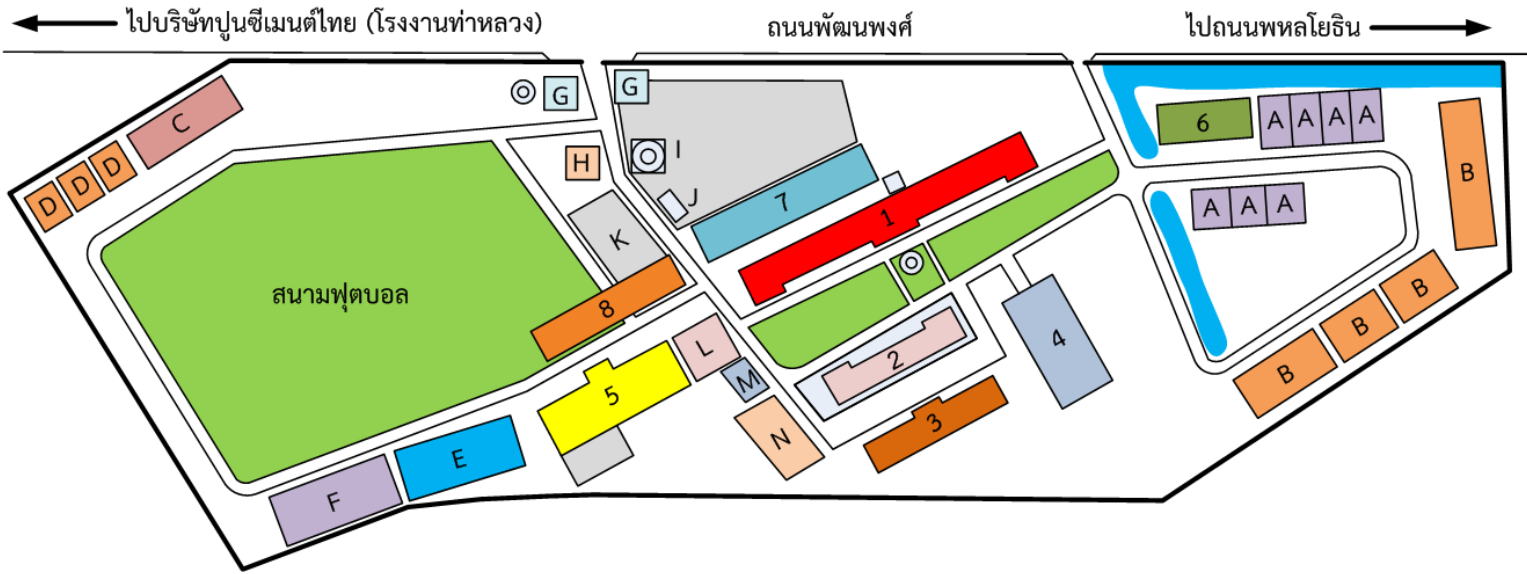

## แผนผังวิทยาลัยเทคนิคท่าหลวงซิเมนต์ไทยอนุสรณ์

รหัส	สถานที่
1	อาคาร 1 (ห้องสมุด, ห้องเรียนคอมพิวเตอร์ (Central Lab), งานแนะแนว, งานพยาบาล, งานเอกสารการพิมพ์)
2	อาคาร 2 (งานพัสดุ, คณะวิชาสามัญสัมพันธ์และพื้นฐาน, ห้องเรียนทฤษฎี)
3	อาคาร 3 หรือตึก ATC (สาขาวิชาช่างซ่อมบำรุงเครื่องจักรกล, คณะวิชาเทคโนโลยีอุตสาหกรรม)
4	อาคารเอนกประสงค์ (โรงอาหาร, หอประชุม)
5	อาคารช่างอุตสาหกรรม (สาขาวิชาไฟฟ้ากำลัง, สาขาวิชาอิเล็กทรอนิกส์, สาขาวิชาเทคนิคการผลิต, สาขาวิชาเทคนิคอุตสาหกรรม)
6	อาคารจอดรถส่วนกลาง (งานอาคารสถานที่, อาคารจอดรถส่วนกลาง)
7	อาคาร 7 (อาคารอำนวยการ, สาขาวิชาอิเล็กทรอนิกส์, สาขาเทคโนโลยีสารสนเทศ)
8	อาคาร 8 (คณะวิชาบริหารธุรกิจ)
A	บ้านพักครู (บ้านเดี่ยว)
B	บ้านพักครู (ตึกแถว)
C	บ้านพักครู (แฟล็ต)
D	บ้านพักเจ้าหน้าที่ พนักงานขับรถ นักการ
E	สนามบาสเก็ตบอล

F	สนามเทนนิส
G	ป้อมยาม
H	องค์พระวิษณุกรรม
I	เสาธง
J	ป้ายประชาสัมพันธ์
K	ที่จอดรถยนต์
L	อาคารงานการค้า
M	สหการวิทยาลัย
N	สาขาวิชาโลหะการ